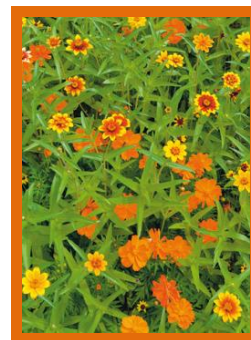

ORIENT

- květinový koberec
- vyniká především teplými barvami od žluté přes oranžovou až po červenou
- výška porostu: 20-40 cm
- doba kvetení: červen – září

Cena: 345,- Kč/50 g